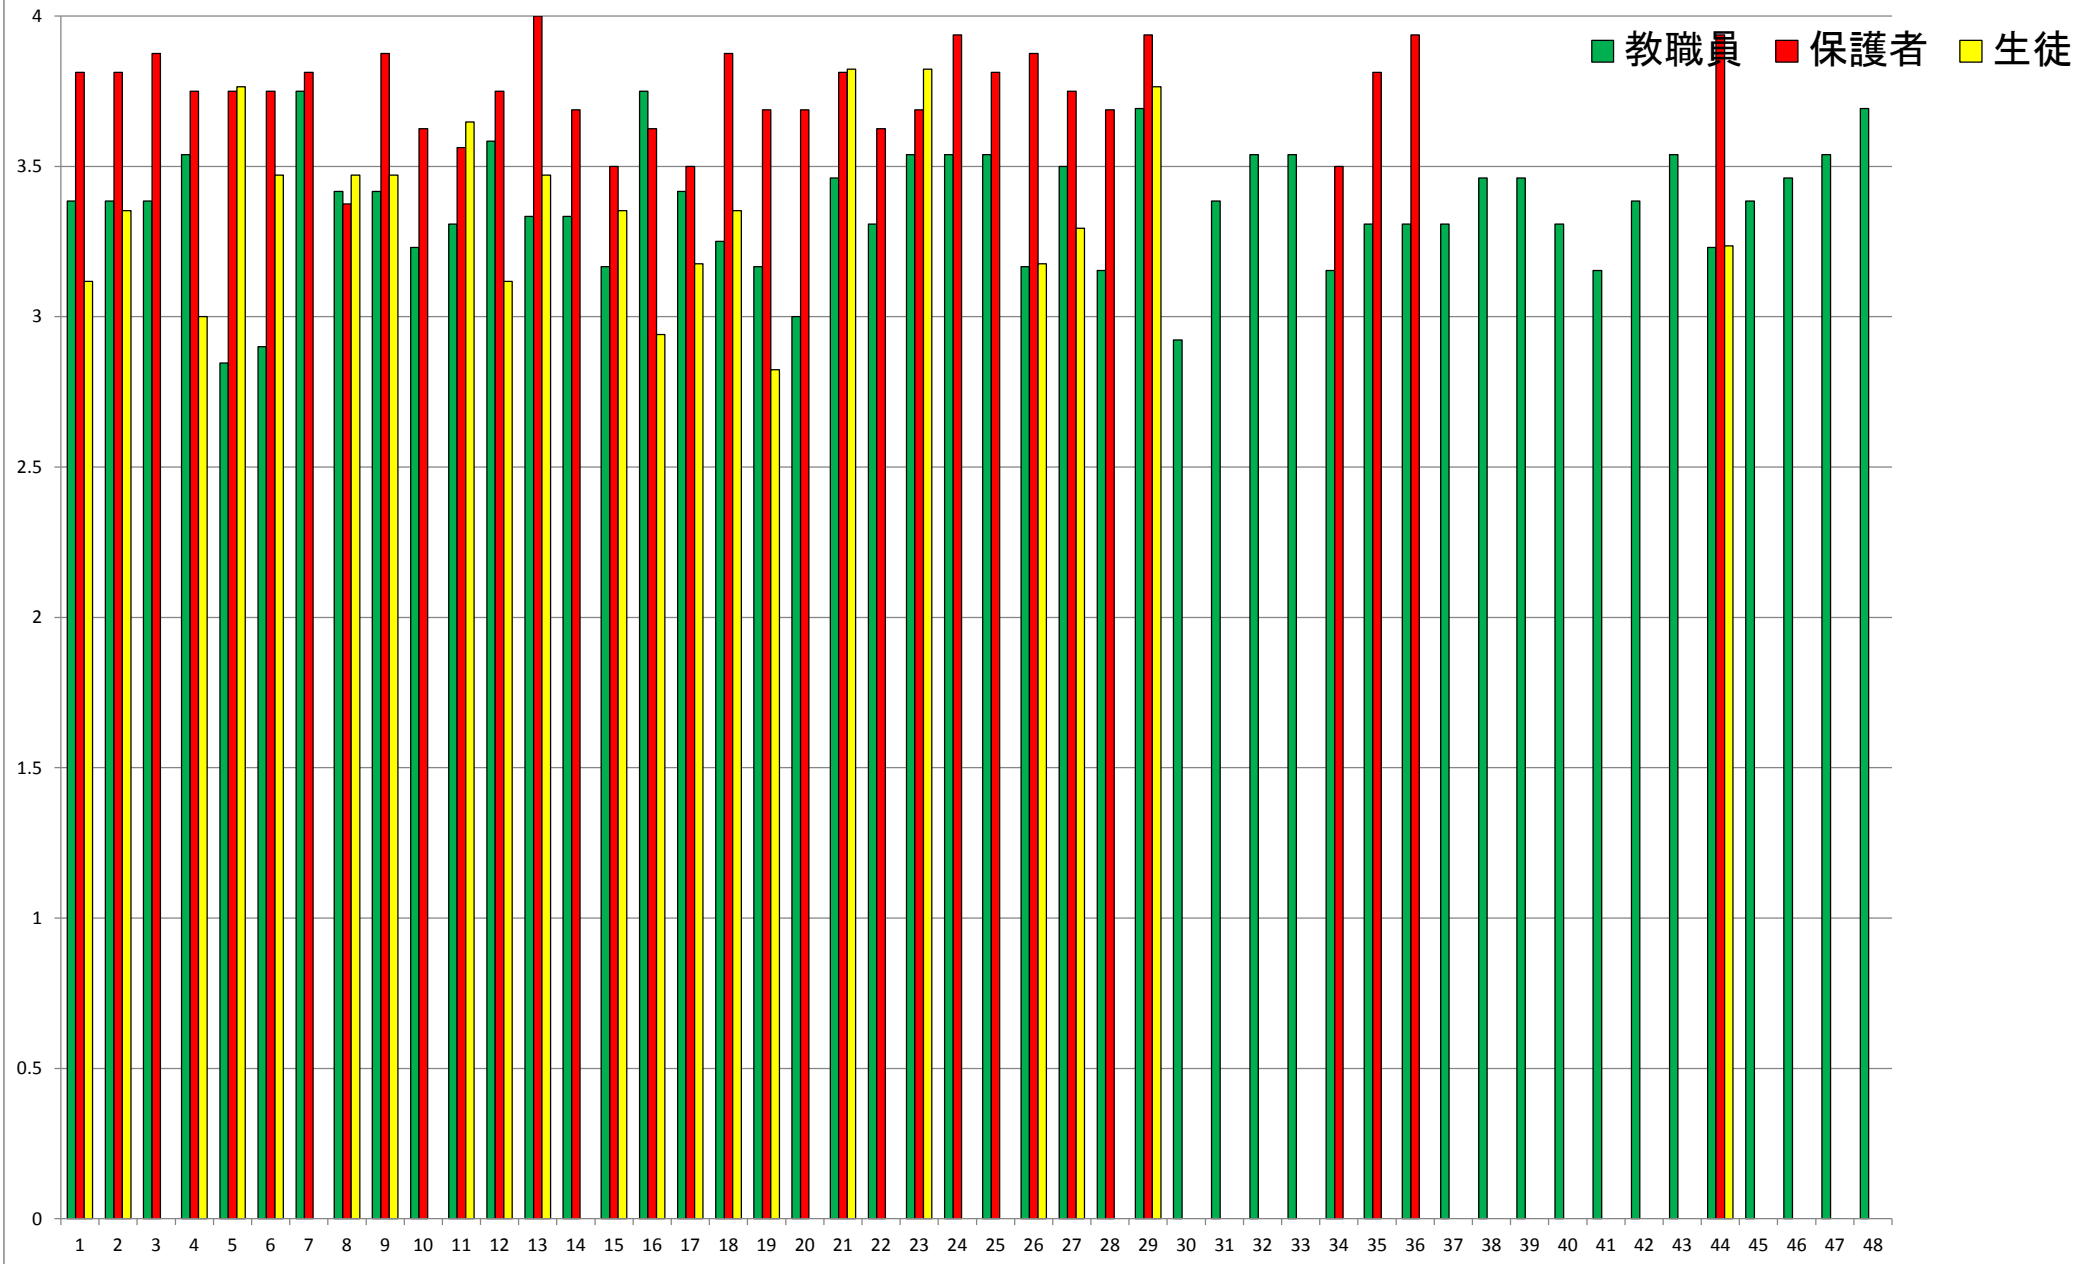

令和元年度 学校アンケート評価(教職員・保護者・生徒)結果

別子小・中学校

【参考】 上のグラフは、「(あてはまる)4→3→2→1(あてはまらない)」に基づいての評価の平均です。最高評価は4になります。