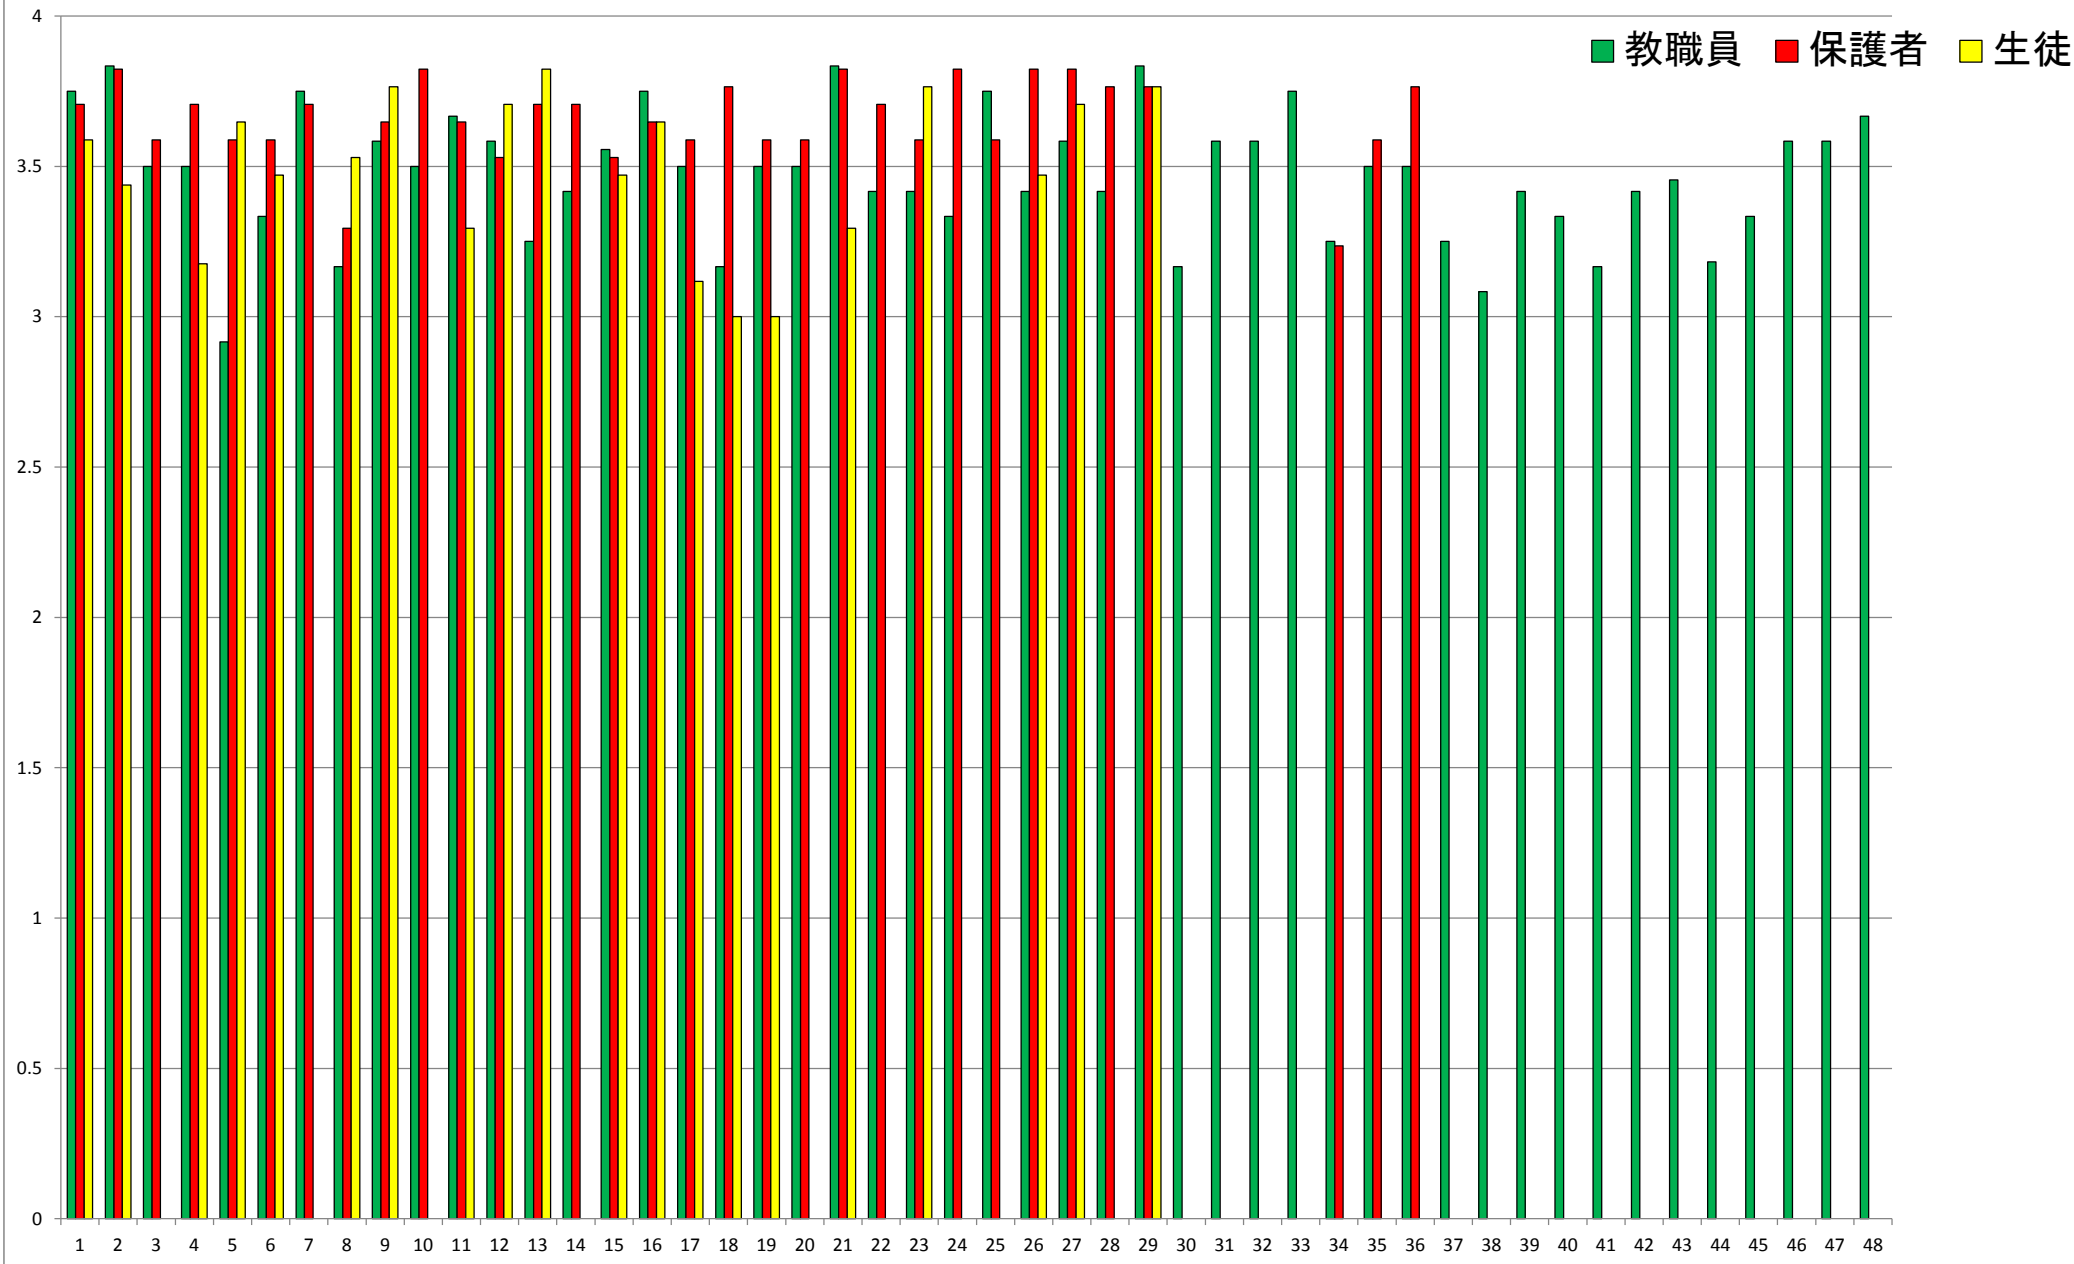

平成30年度 学校アンケート評価(教職員・保護者・生徒)結果

別子小・中学校

【参考】 上のグラフは、「(あてはまる)4→3→2→1(あてはまらない)」に基づいての評価の平均です。最高評価は4になります。